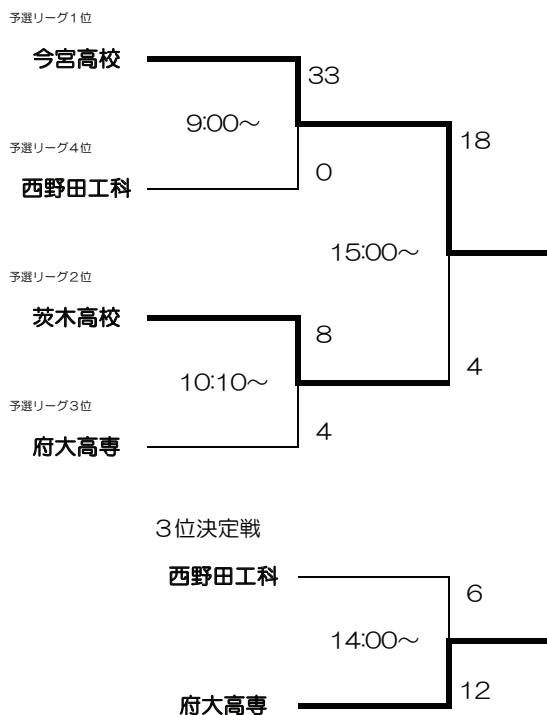

6月30日(日)

No.	時間						審判		ゴール ジャッジ
14	9:00	今宮高校	予選リーグ 1位	33 - 0	西野田工科	予選リーグ 4位	丸山 博史	岡崎 正泰	女子
15	10:10	茨木高校	予選リーグ 2位	8 - 4	府大高専	予選リーグ 3位	齋藤 好史	伊瀬 良一	No.11
16	11:30	茨木高校女子	予選リーグ 1位	10 - 2	今宮高校女子	予選リーグ 2位	西 高志	北野 健一	No.12
17	14:00	西野田工科	14の敗者	6 - 12	府大高専	15の敗者	岡崎 正泰	丸山 博史	No.13
18	15:10	今宮高校	14の勝者	18 - 4	茨木高校	15の勝者	伊瀬 良一	齋藤 好史	No.14
	16:00	閉会式							
	16:30	国体予選出場選手選考試合							

# 第68回大阪高校選手権水泳競技大会水球競技

日時 2013年6月22日(土)・29日(土)・30日(日)  
場所 大阪府立茨木高等学校

## 男子予選リーグ (6月29日)

	府大高専	今宮高校	茨木高校	西野田工科	城東工科	勝	敗	引分	勝点	順位	当該チーム内 得失点差
府大高専	-	1 - 17	0 - 4	9 - 1	9 - 0	2	2	0	8	3	
今宮高校	17 - 1	-	9 - 4	18 - 1	17 - 0	4	0	0	12	1	
茨木高校	4 - 0	4 - 9	-	12 - 1	15 - 0	3	1	0	10	2	
西野田工科	1 - 9	1 - 18	1 - 12	-	6 - 2	1	3	0	6	4	
城東工科	0 - 9	0 - 17	0 - 15	2 - 6	-	0	4	0	4	5	

## 男子決勝トーナメント (6月30日)